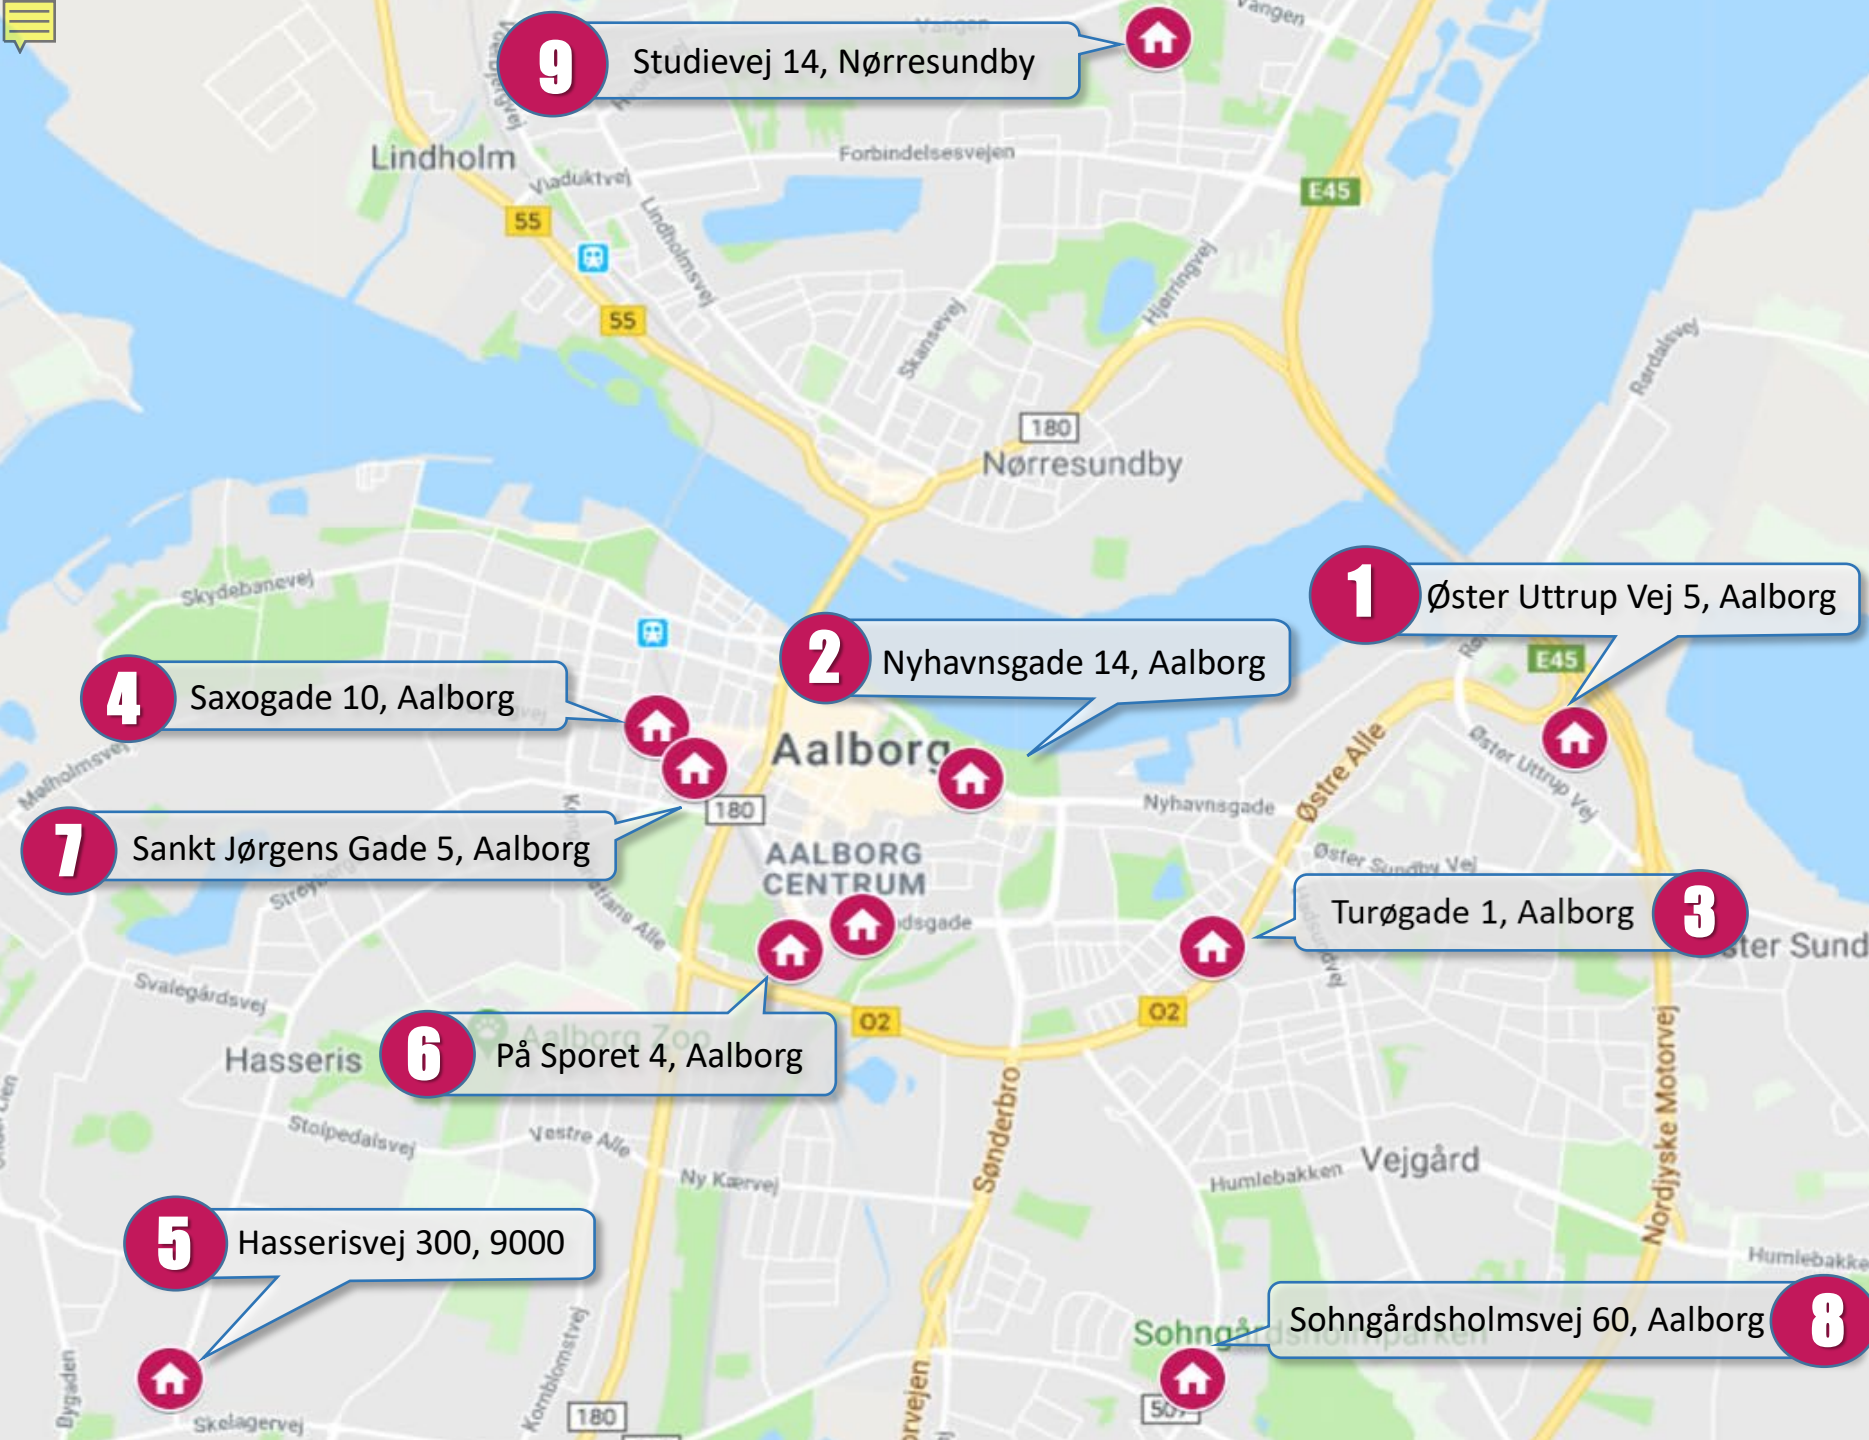

1	TECH COLLEGE Frisør, kosmetiker, tandklinikassistent
	TECH COLLEGE Kok, slagter, bager, tjener
2	SOSU NORD Sosu-assistent/hjælper, pædagogisk assistent
3	AALBORG HANDELSSKOLE Butik, kontor, handel, event
4	TECH COLLEGE Landmand, dyrepasser, gartner
5	NORDJYLLANDS LANDBRUGSSKOLE Landmand
6	TECH COLLEGE Tømrer, murer, maler
	TECH COLLEGE Elektriker, VVS-installatør, automatiktekniker
	TECH COLLEGE Webudvikler, mediegrafiker, programmør
7/8	TECH COLLEGE Mekaniker, smed, teknisk designer
9	AMU NORDJYLLAND Bygnings- og anlægsstruktør, ejendomsservicetekniker, lager- og transportuddannelserne

Erhvervsuddannelser (EUD)

1	HTX – Aalborg Tekniske Gymnasium
2	
3	HHX – Merkantil studentereksamen
4	
5	IB – Hasseris Gymnasium
	STX – Hasseris Gymnasium
6	STX – Aalborg City Gymnasium
7	STX/HF – Aalborg Katedralskole
8	STX/HF – Aalborghus Gymnasium & HF
9	STX/HF – Nørresundby Gymnasium & HF